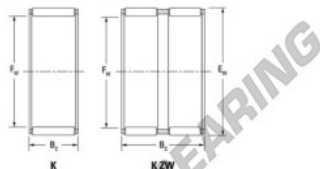

Gruppi rullini e gabbia K75-83-30-FH-JTEKT - K75-83-30-FH-JTEKT

<https://www.123cuscinetti.it/cuscinetti-supporti/cuscinetti-rullini/gabbia/k75-83-30-fh-jtekt>

Boundary dimensions

Radial needle roller and cage assemblies

Bearing No.	Boundary dimensions (mm)			Basic load ratings (kN)		Fatigue load limit (kN)		Limiting speed (min-1)	
	Fw	Fb	Bc	Ct	Ctr	Cu	Grease lub.	Oil lub.	
K75X83X30FH	75	83	30	60.9	138	21.7	3600	5600	

CARATTERISTICHE DEL PRODOTTO

Marchio	JTEKT
N° Ean13	3616060636461
Diametro interno	75 mm
Diametro esterno	83 mm
Spessore	30 mm
Velocità limite	3600 rpm
Carico dinamico	60.9 kN
Carico statico	138 kN
Imballaggio	1