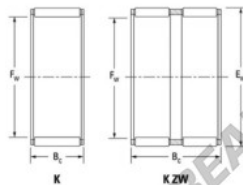

## Gruppi rullini e gabbia K75-83-30-JTEKT - K75-83-30-JTEKT

<https://www.123cuscinetti.it/cuscinetti-supporti/cuscinetti-rullini/gabbia/k75-83-30-jtekt>

Boundary dimensions

Radial needle roller and cage assemblies

Bearing No.	Boundary dimensions(mm)			Basic load ratings(kN)		Fatigue load limit(kN)	Limiting speeds(min-1)	
	Fw	Fv	Bc	Ci	C0i	Cu	Grease lub.	Oil lub.
K75X83X30	75	83	30	60.9	138	21.7	3600	5600

## CARATTERISTICHE DEL PRODOTTO

Marchio	JTEKT
N° Ean13	3616060636454
Diametro interno	75 mm
Diametro esterno	83 mm
Spessore	30 mm
Velocità limite	3600 rpm
Carico dinamico	60.9 kN
Carico statico	138 kN
Imballaggio	1