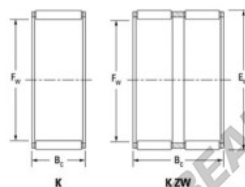

Gruppi rullini e gabbia K75-83-23-JTEKT - K75-83-23-JTEKT

<https://www.123cuscinetti.it/cuscinetti-supporti/cuscinetti-rullini/gabbia/k75-83-23-jtekt>

Boundary dimensions

Roller needle roller and cage assemblies

Bearing No.	Boundary dimensions(mm)			Basic load ratings(kN)		Fatigue load limit(kN)	Limiting speed(min-1)	
	Fw	Ew	Bc	Ci	Cu	Cu	Grease lub.	Oil lub.
K75X83X23	75	83	23	52.5	114	18.2	3600	5600

CARATTERISTICHE DEL PRODOTTO

Marchio	JTEKT
N° Ean13	3616060636447
Diametro interno	75 mm
Diametro esterno	83 mm
Spessore	23 mm
Velocità limite	3600 rpm
Carico dinamico	52.5 kN
Carico statico	114 kN
Imballaggio	1

contatto@123cuscinetti.it