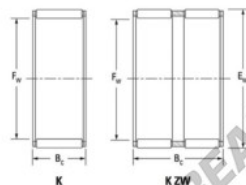

Gruppi rullini e gabbia K70-78-23-F-JTEKT - K70-78-23-F-JTEKT

<https://www.123cuscinetti.it/cuscinetti-supporti/cuscinetti-rullini/gabbia/k70-78-23-f-jtekt>

Boundary dimensions

Radial needle roller and cage assemblies

Bearing No.	Boundary dimensions(mm)			Basic load ratings(kN)		Fatigue load limit(kN)	Limiting speed(min-1)	
	Fw	Es	Bc	Cr	Cor	Ca	Grease lub.	Oil lub.
K70X78X23F	70	78	23	49.8	104	16.6	3900	6000

CARATTERISTICHE DEL PRODOTTO

Marchio	JTEKT
N° Ean13	3616060636355
Diametro interno	70 mm
Diametro esterno	78 mm
Spessore	23 mm
Velocità limite	3900 rpm
Carico dinamico	49.8 kN
Carico statico	104 kN
Imballaggio	1

contatto@123cuscinetti.it