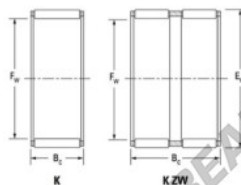

Gruppi rullini e gabbia K70-78-20-H-JTEKT - K70-78-20-H-JTEKT

<https://www.123cuscinetti.it/cuscinetti-supporti/cuscinetti-rullini/gabbia/k70-78-20-h-jtekt>

Boundary dimensions

Radial needle roller and cage assemblies

Bearing No.	Boundary dimensions(mm)			Basic load ratings(kN)		Fatigue load limit(kN)	Limiting speeds(min-1)	
	Pa	Eir	Bc	Ci	C0i	Cu	Grease lub.	Oil lub.
K70X78X20H	70	78	20	43.6	87.9	14	3900	6000

CARATTERISTICHE DEL PRODOTTO

Marchio	JTEKT
N° Ean13	3616060636348
Diametro interno	70 mm
Diametro esterno	78 mm
Spessore	20 mm
Velocità limite	3900 rpm
Carico dinamico	43.6 kN
Carico statico	87.9 kN
Imballaggio	1

contatto@123cuscinetti.it