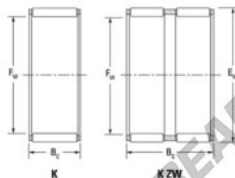

Gruppi rullini e gabbia K68-76-20-JTEKT - K68-76-20-JTEKT

<https://www.123cuscinetti.it/cuscinetti-supporti/cuscinetti-rullini/gabbia/k68-76-20-jtekt>

Boundary dimensions

Radial needle roller and cage assemblies

Bearing No.	Boundary dimensions (mm)			Basic load ratings (kN)		Fatigue load limit (kN)	Limiting speeds (min-1)	
	Fw	Ew	Bw	Cy	C0y		Grease lub.	Oil lub.
K68X76X20	68	76	20	43.8	87.8	14	4000	6200

CARATTERISTICHE DEL PRODOTTO

Marchio	JTEKT
N° Ean13	3616060636317
Diametro interno	68 mm
Diametro esterno	76 mm
Spessore	20 mm
Velocità limite	4000 rpm
Carico dinamico	43.8 kN
Carico statico	87.8 kN
Imballaggio	1

contatto@123cuscinetti.it