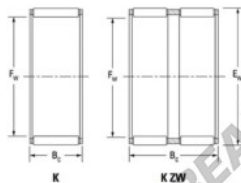

Gruppi rullini e gabbia K60-68-30-ZW-JTEKT - K60-68-30-ZW-JTEKT

<https://www.123cuscinetti.it/cuscinetti-supporti/cuscinetti-rullini/gabbia/k60-68-30-zw-jtekt>

Boundary dimensions

Roller inside roller and cage assemblies

Bearing No.	Boundary dimensions (mm)			Basic load ratings (kN)		Fatigue load limit (kN)	Limiting speeds (min-1)	
	Fw	Ew	Bc	Cr	Cor	Cu	Grease lub.	Oil lub.
K60X68X30ZW	60	68	30	46.4	90.1	13.9	4600	7100

CARATTERISTICHE DEL PRODOTTO

Marchio	JTEKT
N° Ean13	3616060636195
Diametro interno	60 mm
Diametro esterno	68 mm
Spessore	30 mm
Velocità limite	4600 rpm
Carico dinamico	46.4 kN
Carico statico	90.1 kN
Imballaggio	1

contatto@123cuscinetti.it