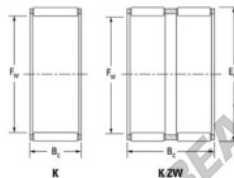

## Gruppi rullini e gabbia K60-65-30-FH-JTEKT - K60-65-30-FH-JTEKT

<https://www.123cuscinetti.it/cuscinetti-supporti/cuscinetti-rullini/gabbia/k60-65-30-fh-jtekt>

Boundary dimensions

Basic needle roller and cage assemblies

Bearing No.	Boundary dimensions(mm)			Basic load ratings(kN)		Fatigue load limit(kN)	Limiting speeds(min-1)	
	Pw	Ew	Bz	Cz	C1z	Cz	Grease lub.	Oil lub.
K60X65X30FH	60	65	29.8	42.9	114	17.8	4500	6900

## CARATTERISTICHE DEL PRODOTTO

Marchio	JTEKT
N° Ean13	3616060636133
Diametro interno	60 mm
Diametro esterno	65 mm
Spessore	29.8 mm
Velocità limite	4500 rpm
Carico dinamico	42.9 kN
Carico statico	114 kN
Imballaggio	1