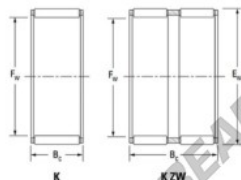

Gruppi rullini e gabbia K55-60-30-FH-JTEKT - K55-60-30-FH-JTEKT

<https://www.123cuscinetti.it/cuscinetti-supporti/cuscinetti-rullini/gabbia/k55-60-30-fh-jtekt>

Boundary dimensions

Radial needle roller and cage assemblies

Bearing No.	Boundary dimensions(mm)			Basic load ratings(kN)		Fatigue load limit(kN)	Limiting speeds(r/min)	
	Fa	Ew	Bc	Ci	Cw		Grease lub.	Oil lub.
K55X60X30FH	55	60	30	40.6	103	16.1	4900	7600

CARATTERISTICHE DEL PRODOTTO

Marchio	JTEKT
N° Ean13	3616060636027
Diametro interno	55 mm
Diametro esterno	60 mm
Spessore	30 mm
Velocità limite	4900 rpm
Carico dinamico	40.6 kN
Carico statico	103 kN
Imballaggio	1

contatto@123cuscinetti.it