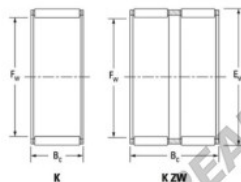

Gruppi rullini e gabbia K32-36-15-F-JTEKT - K32-36-15-F-JTEKT

<https://www.123cuscinetti.it/cuscinetti-supporti/cuscinetti-rullini/gabbia/k32-36-15-f-jtekt>

Boundary dimensions

Radial needle roller and cage assemblies

Bearing No.	Radial dimensions (mm)			Basic load ratings (kN)		Fatigue load limit (kN)	Limiting speeds (min-1)	
	Fw	Ew	Bw	Cr	Cr*	Cw	Grease lub.	Oil lub.
K32X36X15F	32	36	15	11.6	20.2	3.1	8600	13000

CARATTERISTICHE DEL PRODOTTO

Marchio	JTEKT
N° Ean13	3616060634726
Diametro interno	32 mm
Diametro esterno	36 mm
Spessore	15 mm
Velocità limite	8600 rpm
Carico dinamico	11.6 kN
Carico statico	20.2 kN
Imballaggio	1

contatto@123cuscinetti.it