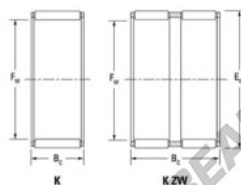

## Gruppi rullini e gabbia K28-32-21-F-JTEKT - K28-32-21-F-JTEKT

<https://www.123cuscinetti.it/cuscinetti-supporti/cuscinetti-rullini/gabbia/k28-32-21-f-jtekt>

Boundary dimensions

Radial needle roller and cage assemblies

Bearing No.	Boundary dimensions(mm)			Rate load ratings(kN)		Fatigue load limit(kN)	Limiting speeds(min-1)	
	Fw	Ew	Bc	Cr	C0r	Ce	Grease lub.	Oil lub.
K28X32X21F	28	32	21	18.7	35.7	5.55	9900	15000

## CARATTERISTICHE DEL PRODOTTO

Marchio	JTEKT
N° Ean13	3616060634405
Diametro interno	28 mm
Diametro esterno	32 mm
Spessore	21 mm
Velocità limite	9900 rpm
Carico dinamico	18.7 kN
Carico statico	35.7 kN
Imballaggio	1