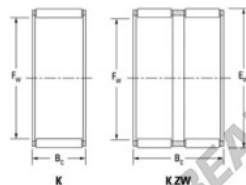

Gruppi rullini e gabbia K26-30-22-ZW-JTEKT - K26-30-22-ZW-JTEKT

<https://www.123cuscinetti.it/cuscinetti-supporti/cuscinetti-rullini/gabbia/k26-30-22-zw-jtekt>

Boundary dimensions

Basic needle roller and cage assemblies

Bearing No.	Boundary dimensions(mm)			Basic load ratings(kN)		Fatigue load limit(kN)	Limiting speed(min-1)	
	Fw	Ew	Bc	Cr	Ctr	Ca	Grease lub.	Oil lub.
K26X30X22ZW	26	30	22	16.7	30.2	4.6	10000	16000

CARATTERISTICHE DEL PRODOTTO

Marchio	JTEKT
N° Ean13	3616060634399
Diametro interno	26 mm
Diametro esterno	30 mm
Spessore	22 mm
Velocità limite	10000 rpm
Carico dinamico	16.7 kN
Carico statico	30.2 kN
Imballaggio	1

contatto@123cuscinetti.it