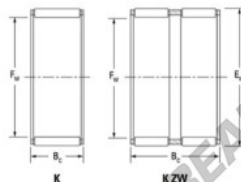

Gruppi rullini e gabbia K26-30-10-F-JTEKT - K26-30-10-F-JTEKT

<https://www.123cuscinetti.it/cuscinetti-supporti/cuscinetti-rullini/gabbia/k26-30-10-f-jtekt>

Boundary dimensions

Roller and cage assemblies

Bearing No.	Boundary dimensions(mm)			Basic load ratings(kN)		Fatigue load limit(kN)	Limiting speeds(min-1)	
	Fw	Ew	Bc	Ct	Ct*		Grease lub.	Oil lub.
K26X30X10F	26	30	10	9.46	14.5	2.2	11000	16000

CARATTERISTICHE DEL PRODOTTO

Marchio	JTEKT
N° Ean13	3616060634368
Diametro interno	26 mm
Diametro esterno	30 mm
Spessore	10 mm
Velocità limite	11000 rpm
Carico dinamico	9.46 kN
Carico statico	14.5 kN
Imballaggio	1

contatto@123cuscinetti.it