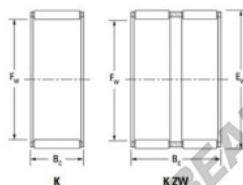

Gruppi rullini e gabbia K23-28-24-F-JTEKT - K23-28-24-F-JTEKT

<https://www.123cuscinetti.it/cuscinetti-supporti/cuscinetti-rullini/gabbia/k23-28-24-f-jtekt>

Boundary dimensions

Ball and needle roller and cage assemblies

Bearing No.	Boundary dimensions(mm)			Basic load ratings(kN)		Fatigue load limit(kN)	Limiting speeds(min-1)	
	Fw	Ew	Bc	Cr	Ctr	Cu	Grease lub.	Oil lub.
K22X32X30H	22	32	30	41.8	51.3	8.05	14000	22000

CARATTERISTICHE DEL PRODOTTO

Marchio	JTEKT
N° Ean13	3616060634030
Diametro interno	23 mm
Diametro esterno	28 mm
Spessore	24 mm
Velocità limite	12000 rpm
Carico dinamico	22.4 kN
Carico statico	36.2 kN
Imballaggio	1

contatto@123cuscinetti.it