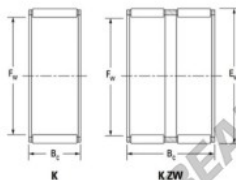

Gruppi rullini e gabbia K20-24-14-JTEKT - K20-24-14-JTEKT

<https://www.123cuscinetti.it/cuscinetti-supporti/cuscinetti-rullini/gabbia/k20-24-14-jtekt>

Boundary dimensions

Roller and cage assemblies

Bearing No.	Boundary dimensions(mm)			Basic load ratings(kN)		Fatigue load	Limiting speeds(min.1)	
	Pa	Ew	Bc	C1	C0r	Limit(kN)	Grease lub.	Oil lub.
K20X24X14	20	24	14	12.4	18.9	2.85	14000	22000

CARATTERISTICHE DEL PRODOTTO

Marchio	JTEKT
N° Ean13	3616060633828
Diametro interno	20 mm
Diametro esterno	24 mm
Spessore	14 mm
Velocità limite	14000 rpm
Carico dinamico	12.4 kN
Carico statico	18.9 kN
Imballaggio	1