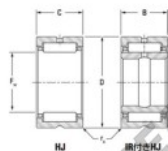

Cuscinetti a rullini HJ-567232-47-JTEKT - HJ-567232-47-JTEKT

<https://www.123cuscinetti.it/cuscinetti-supporti/cuscinetti-rullini/rullini/hj-567232-47-jtekt>

Boundary dimensions

Bearing No.	Boundary dimensions(mm)				Used with inner ring No.	Basic load ratings(kN)		Fatigue load limit(kN)	Limiting speeds(min-1)	
	Pa	Da	C	Limit		C ₀	C ₀₂		Grease lub.	Oil lub.
HJ-567232-47	88.9	114.3	50.8	2.03	IR-475632	187	375	58.9	3200	4900

CARATTERISTICHE DEL PRODOTTO

Marchio	JTEKT
N° Ean13	3616060632890
Diametro interno	88.9 mm
Diametro esterno	114.3 mm
Spessore	50.8 mm
Velocità limite	2.03 rpm
Carico dinamico	187 kN
Carico statico	375 kN
Imballaggio	1