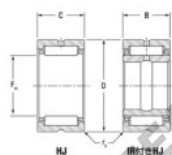

Cuscinetti a rullini HJ-526828-JTEKT - HJ-526828-JTEKT

<https://www.123cuscinetti.it/cuscinetti-supporti/cuscinetti-rullini/rullini/hj-526828-jtekt>

Boundary dimensions

Heavy duty needle roller bearings

Bearing No.	Boundary dimensions(mm)				Used with inner ring No.	Basic load ratings(kN)		Fatigue load limit(kN)	Limiting speeds(rpm-1)	
	Fw	C	F	r3(mm)		C	C0K		Grease lub.	Oil lub.
HJ-526828	82.55	107.95	44.45	2.03	IR-445228	162	305	48.3	3400	5300

CARATTERISTICHE DEL PRODOTTO

Marchio	JTEKT
N° Ean13	3616060632876
Diametro interno	82.55 mm
Diametro esterno	107.95 mm
Spessore	44.45 mm
Velocità limite	2.03 rpm
Carico dinamico	162 kN
Carico statico	305 kN
Imballaggio	1