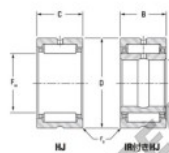

Cuscinetti a rullini HJ-405228-31-JTEKT - HJ-405228-31-JTEKT

<https://www.123cuscinetti.it/cuscinetti-supporti/cuscinetti-rullini/rullini/hj-405228-31-jtekt>

Boundary dimensions

Bearing No.	Boundary dimensions (mm)				Used with inner ring No.	Basic load ratings (kN)		Fatigue load limit (kN)	Limiting speeds (min-1)	
	F ₁	F	D	C		C ₁₀	C ₀₁₀		Grease LUB.	Oil LUB.
HJ-405228-31	63.5	82.55	44.45	2.03	IR-314028	97	187	35.2	4400	6800

CARATTERISTICHE DEL PRODOTTO

Marchio	JTEKT
N° Ean13	3616060632791
Diametro interno	63.5 mm
Diametro esterno	82.55 mm
Spessore	44.45 mm
Velocità limite	4400 rpm
Carico dinamico	97 kN
Carico statico	187 kN
Imballaggio	1