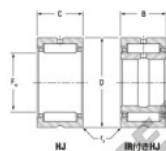

Cuscinetti a rullini HJ-405224-31-JTEKT - HJ-405224-31-JTEKT

<https://www.123cuscinetti.it/cuscinetti-supporti/cuscinetti-rullini/rullini/hj-405224-31-jtekt>

Boundary dimensions

Heavy duty needs roller bearings

Bearing No.	Boundary dimensions(mm)				Used with inner ring No.	Basic load ratings(kN)		Fatigue load limit(kN)	Limiting speeds(min-1)	
	For	D	C	rs(mm)		C0	C0*		Grease lub.	Oil lub.
HJ-405224-31	63.5	82.55	38.1	2.03	IR-314024	97	187	29.4	4400	6800

CARATTERISTICHE DEL PRODOTTO

Marchio	JTEKT
N° Ean13	3616060632777
Diametro interno	63.5 mm
Diametro esterno	82.55 mm
Spessore	38.1 mm
Velocità limite	4400 rpm
Carico dinamico	97 kN
Carico statico	187 kN
Imballaggio	1