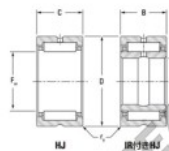

## Cuscinetti a rullini HJ-324120-26-JTEKT - HJ-324120-26-JTEKT

<https://www.123cuscinetti.it/cuscinetti-supporti/cuscinetti-rullini/rullini/hj-324120-26-jtekt>

Boundary dimensions

Bearing No.	Boundary dimensions(mm)				Used with inner ring No.	Basic load ratings(kN)		Fatigue load limit(kN)		Limiting speeds(min-1)	
	Fw	D	F	G (mm)		Cr	C0r	Cr	C0r	Gross Lub.	Oil Lub.
HJ-324120-26	50.8	65.088	31.75	1.52	IR-263220	66.7	122	19.1		5600	8600

### CARATTERISTICHE DEL PRODOTTO

Marchio	JTEKT
N° Ean13	3616060632739
Diametro interno	50.8 mm
Diametro interno	2" inch
Diametro esterno	65.088 mm
Diametro esterno	2 9/16" inch
Spessore	31.75 mm
Spessore	1 1/4" inch
Velocità limite	5600 rpm
Carico dinamico	66.7 kN
Carico statico	122 kN
Imballaggio	1