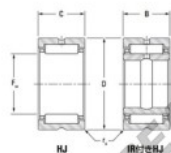

Cuscinetti a rullini HJ-283720-23-JTEKT - HJ-283720-23-JTEKT

<https://www.123cuscinetti.it/cuscinetti-supporti/cuscinetti-rullini/rullini/hj-283720-23-jtekt>

Boundary dimensions

Tableau 1

Bearing No.	Boundary dimensions(mm)				Used with inner ring No.	Basic load ratings(kN)		Fatigue load limit(kN)	Limiting speeds(rpm)	
	Fw	D	C	B		C0	C0*		Grease L10	Oil L10
HJ-283720-23	44.45	58.738	31.75	1.52	IR-232820	61.8	106	16.6	6400	9500

CARATTERISTICHE DEL PRODOTTO

Marchio	JTEKT
N° Ean13	3616060632678
Diametro interno	44.45 mm
Diametro esterno	58.738 mm
Spessore	31.75 mm
Velocità limite	6400 rpm
Carico dinamico	61.8 kN
Carico statico	106 kN
Imballaggio	1