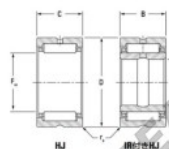

## Cuscinetti a rullini HJ-283716-24-JTEKT - HJ-283716-24-JTEKT

<https://www.123cuscinetti.it/cuscinetti-supporti/cuscinetti-rullini/rullini/hj-283716-24-jtekt>

Boundary dimensions

Tableau 1

Bearing No.	Boundary dimensions (mm)				Used with inner ring No.	Basic load ratings (kN)		Fatigue load limit (kN)	Limiting speeds (min-1)	
	F <sub>o</sub>	B	D	r <sub>o</sub> (mm)		C <sub>r</sub>	C <sub>0r</sub>		Grease L <sub>10</sub>	Oil L <sub>10</sub>
HJ-283716-24	44.45	58.738	25.4	1.52	R-242816	49.8	81	12.8	6400	9900

## CARATTERISTICHE DEL PRODOTTO

Marchio	JTEKT
N° Ean13	3616060632654
Diametro interno	44.45 mm
Diametro esterno	58.738 mm
Spessore	25.4 mm
Velocità limite	6400 rpm
Carico dinamico	49.8 kN
Carico statico	81 kN
Imballaggio	1