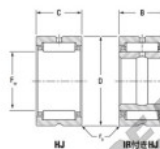

Cuscinetti a rullini HJ-122016-JTEKT - HJ-122016-JTEKT

<https://www.123cuscinetti.it/cuscinetti-supporti/cuscinetti-rullini/rullini/hj-122016-jtekt>

Boundary dimensions

Bearing No.	Boundary dimensions (mm)				Used with inner ring No.	Basic load ratings (kN)		Fatigue load limit (kN)	Limiting speeds (min-1)	
	F _o	F _e	F _d	r		C _r	C _{0c}		Grease L ₆₃	Oil L ₁₀
HJ-122016	19.05	31.75	25.4	1.02	R-081216	27.5	33.7	5.3	16000	25000

CARATTERISTICHE DEL PRODOTTO

Marchio	JTEKT
N° Ean13	3616060632425
Diametro interno	19.05 mm
Diametro esterno	31.75 mm
Spessore	25.4 mm
Velocità limite	16000 rpm
Carico dinamico	27.5 kN
Carico statico	33.7 kN
Imballaggio	1