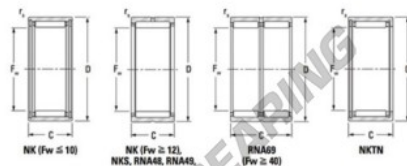

Cuscinetti a rullini NK7325-JTEKT - NK7325-JTEKT

<https://www.123cuscinetti.it/cuscinetti-supporti/cuscinetti-rullini/rullini/nk7325-jtekt>

Metric series, caged, without inner ring

Bearing No.	Boundary dimensions (mm)				Basic load ratings (kN)		Fatigue load limit (kN)		Limiting speeds (min-1)	
	F _w	D	C	r _s (mm)	C _r	C _{0R}	C _u	Grease lub.	Oil lub.	
NK73/25	73	90	25	0.6	61.5	119	19	3800	5800	

CARATTERISTICHE DEL PRODOTTO

Marchio	JTEKT
N° Ean13	3616060632135
Diametro interno	73 mm
Diametro esterno	90 mm
Spessore	25 mm
Velocità limite	3800 rpm
Carico dinamico	61.5 kN
Carico statico	119 kN
Imballaggio	1