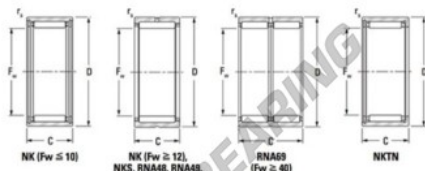

Cuscinetti a rullini NK7035-JTEKT - NK7035-JTEKT

<https://www.123cuscinetti.it/cuscinetti-supporti/cuscinetti-rullini/rullini/nk7035-jtekt>

Metric series, caged, without inner ring

Bearing No.	Boundary dimensions (mm)				Basic load ratings (kN)		Fatigue load limit (kN)	Limiting speeds (min ⁻¹)	
	Fw	D	C	rs (mm)	Cr	CDr	Cu	Groase lub.	Oil lub.
NK70/35	70	85	35	0.6	62.2	139	24	3900	6000

CARATTERISTICHE DEL PRODOTTO

Marchio	JTEKT
N° Ean13	3616060632111
Diametro interno	70 mm
Diametro esterno	85 mm
Spessore	35 mm
Velocità limite	3900 rpm
Carico dinamico	62.2 kN
Carico statico	139 kN
Imballaggio	1