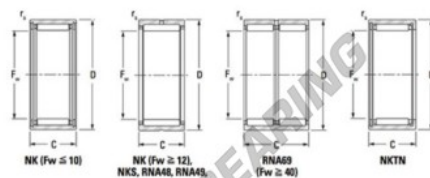

Cuscinetti a rullini NK5525-JTEKT - NK5525-JTEKT

<https://www.123cuscinetti.it/cuscinetti-supporti/cuscinetti-rullini/rullini/nk5525-jtekt>

Metric series, caged, without inner ring

Bearing No.	Boundary dimensions (mm)			Basic load ratings (kN)		Fatigue load limit (kN)	Limiting speeds (min ⁻¹)		
	F_w	d_{ext}	B	C_{10}	C_{01}	C_{90}	Grease lub.	Oil lub.	
NK55/25	55	58	25	0.6	46.1	87.3	13.9	5000	7800

CARATTERISTICHE DEL PRODOTTO

Marchio	JTEKT
N° Ean13	3616060631985
Diametro interno	55 mm
Diametro esterno	68 mm
Spessore	25 mm
Velocità limite	5000 rpm
Carico dinamico	46.1 kN
Carico statico	87.3 kN
Imballaggio	1