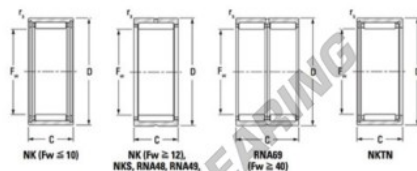

## Cuscinetti a rullini NK4730-JTEKT - NK4730-JTEKT

<https://www.123cuscinetti.it/cuscinetti-supporti/cuscinetti-rullini/rullini/nk4730-jtekt>

Metric series, caged, without inner ring

Bearing No.	Boundary dimensions (mm)				Basic load ratings (kN)		Fatigue load limit (kN)	Limiting speeds (min <sup>-1</sup> )	
	Fw	D	d	C	Cr	C0r	Cur	Grease lub.	Oil lub.
NK47/30	47	57	30	0.3	43	93.1	14.4	5900	9000

### CARATTERISTICHE DEL PRODOTTO

Marchio	JTEKT
N° Ean13	3616060631930
Diametro interno	47 mm
Diametro esterno	57 mm
Spessore	30 mm
Velocità limite	5900 rpm
Carico dinamico	43 kN
Carico statico	93.1 kN
Imballaggio	1