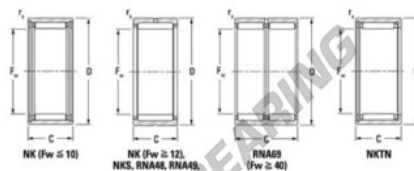

Cuscinetti a rullini NK4330-JTEKT - NK4330-JTEKT

<https://www.123cuscinetti.it/cuscinetti-supporti/cuscinetti-rullini/rullini/nk4330-jtekt>

Mini series, caged, without inner ring

Bearing No.	Boundary dimensions (mm)				Basic load ratings (kN)		Fatigue load limit (kN)	Limiting speeds (min-1)	
	Fw	D	C	r1	C ₁₀	C ₀₁₀	C ₉₀	Grease lub.	Oil lub.
NK43/30	43	53	30	0.3	41.6	86.6	13.4	6400	9900

CARATTERISTICHE DEL PRODOTTO

Marchio	JTEKT
N° Ean13	3616060631862
Diametro interno	43 mm
Diametro esterno	53 mm
Spessore	30 mm
Velocità limite	6400 rpm
Carico dinamico	41.6 kN
Carico statico	86.6 kN
Imballaggio	1