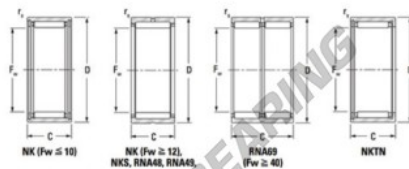

Cuscinetti a rullini NK4230-JTEKT - NK4230-JTEKT

<https://www.123cuscinetti.it/cuscinetti-supporti/cuscinetti-rullini/rullini/nk4230-jtekt>

Metric series, caged, without inner ring

Bearing No.	Boundary dimensions (mm)				Basic load ratings (kN)		Fatigue load limit (kN)		Limiting speeds (min-1)	
	Fw	D	d	rs/mm	Cr	Cor	Cu	Grease lub.	Oil lub.	
NK42/30	42	52	30	0.3	40.7	83.5	13	6600	10000	

CARATTERISTICHE DEL PRODOTTO

Marchio	JTEKT
N° Ean13	4646731262243
Diametro interno	42 mm
Diametro esterno	52 mm
Spessore	30 mm
Velocità limite	6600 rpm
Peso	141 g
Carico dinamico	40.7 kN
Carico statico	83.5 kN
Imballaggio	1