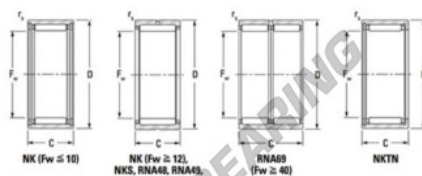

Cuscinetti a rullini NKS37-JTEKT - NKS37-JTEKT

<https://www.123cuscinetti.it/cuscinetti-supporti/cuscinetti-rullini/rullini/nks37-jtekt>

Metric series, caged, without inner ring

Bearing No.	Boundary dimensions (mm)				Basic load ratings (kN)		Fatigue load limit (kN)		Limiting speeds (min ⁻¹)	
	Fw	D	d	B	C ₁₀	C ₀₁₀	C ₁₀	C ₀₁₀	Grease lub.	Oil lub.
NKS37	37	52	22	0.6	39	53.4	8.55	7900	12000	

CARATTERISTICHE DEL PRODOTTO

Marchio	JTEKT
N° Ean13	3616060631725
Diametro interno	37 mm
Diametro esterno	52 mm
Spessore	22 mm
Velocità limite	7900 rpm
Carico dinamico	39 kN
Carico statico	53.4 kN
Imballaggio	1