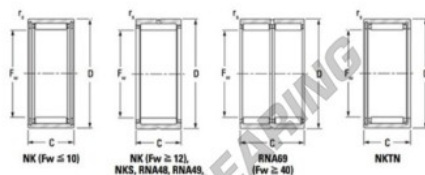

## Cuscinetti a rullini NK3720-JTEKT - NK3720-JTEKT

<https://www.123cuscinetti.it/cuscinetti-supporti/cuscinetti-rullini/rullini/nk3720-jtekt>

Metric series, caged, without inner ring

Bearing No.	Boundary dimensions (mm)				Basic load ratings (kN)		Fatigue load limit (kN)	Limiting speeds (min-1)	
	Fw	D	d	rs (mm)	Cr	Cor	Cut	Grease lub.	Oil lub.
NK37/20	37	47	20	0.3	26.6	46.4	7.4	7600	12000

### CARATTERISTICHE DEL PRODOTTO

Marchio	JTEKT
N° Ean13	3616060631701
Diametro interno	37 mm
Diametro esterno	47 mm
Spessore	20 mm
Velocità limite	7600 rpm
Carico dinamico	26.6 kN
Carico statico	46.4 kN
Imballaggio	1