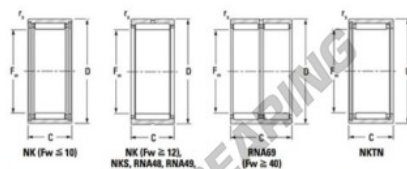

Cuscinetti a rullini NKS25-JTEKT - NKS25-JTEKT

<https://www.123cuscinetti.it/cuscinetti-supporti/cuscinetti-rullini/rullini/nks25-jtekt>

Metric series, caged, without inner ring

Bearing No.	Boundary dimensions (mm)				Basic load ratings (kN)		Fatigue load limit (kN)	Limiting speeds (min. 1)	
	Fw	D	d	rs (mm)	Cr	C0r	Cu	Grease lub.	Oil lub.
NKS25	25	38	25	0.6	29.1	33	5.3	12000	19000

CARATTERISTICHE DEL PRODOTTO

Marchio	JTEKT
N° Ean13	3616060631503
Diametro interno	25 mm
Diametro esterno	38 mm
Spessore	20 mm
Velocità limite	12000 rpm
Carico dinamico	29.1 kN
Carico statico	33 kN
Imballaggio	1