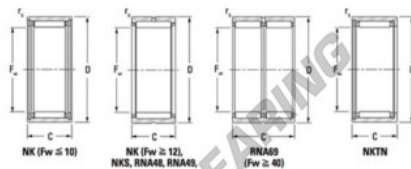

## Cuscinetti a rullini NK1720-JTEKT - NK1720-JTEKT

<https://www.123cuscinetti.it/cuscinetti-supporti/cuscinetti-rullini/rullini/nk1720-jtekt>

Metric series, caged, without inner ring

Bearing No.	Boundary dimensions (mm)			Basic load ratings (kN)		Fatigue load limit (kN)		Limiting speeds (min-1)	
	Fw	D	C	Cr	C0r	Cu	Grease lub.	Oil lub.	
NK17/20	17	25	20	15.4	20.4	3.25	17000	27000	

### CARATTERISTICHE DEL PRODOTTO

Marchio	JTEKT
N° Ean13	3616060631282
Diametro interno	17 mm
Diametro esterno	25 mm
Spessore	20 mm
Velocità limite	17000 rpm
Carico dinamico	15.4 kN
Carico statico	20.4 kN
Imballaggio	1