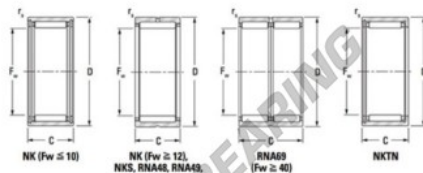

Cuscinetti a rullini NK1620-JTEKT - NK1620-JTEKT

<https://www.123cuscinetti.it/cuscinetti-supporti/cuscinetti-rullini/rullini/nk1620-jtekt>

Metric series, caged, without inner ring

Bearing No.	Boundary dimensions (mm)				Basic load ratings (kN)		Fatigue load limit (kN)	Limiting speeds (min ⁻¹)	
	Fw	D	C	r _s (mm)	C _r	C _{0r}	C _u	Grease lub.	Oil lub.
NK16/20	16	24	20	0.3	16.1	21.3	3.2	18000	28000

CARATTERISTICHE DEL PRODOTTO

Marchio	JTEKT
N° Ean13	3616060631268
Diametro interno	16 mm
Diametro esterno	24 mm
Spessore	20 mm
Velocità limite	18000 rpm
Carico dinamico	16.1 kN
Carico statico	21.3 kN
Imballaggio	1