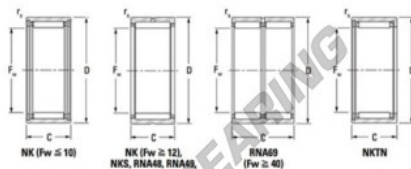

Cuscinetti a rullini NK1420-JTEKT - NK1420-JTEKT

<https://www.123cuscinetti.it/cuscinetti-supporti/cuscinetti-rullini/rullini/nk1420-jtekt>

Metric series, caged, without inner ring

Bearing No.	Boundary dimensions (mm)				Basic load ratings (kN)		Fatigue load limit (kN)		Limiting speeds (min. 1)	
	Fw	D	C	rs/min	Cr	Cor	Cu	Cu	Grease Lb.	Oil Lb.
NK14/20	14	22	20	0.3	14.7	18.4	2.9	16000	24000	

CARATTERISTICHE DEL PRODOTTO

Marchio	JTEKT
N° Ean13	3616060631220
Diametro interno	14 mm
Diametro esterno	22 mm
Spessore	20 mm
Velocità limite	16000 rpm
Carico dinamico	14.7 kN
Carico statico	18.4 kN
Imballaggio	1