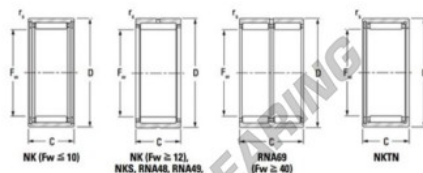

Cuscinetti a rullini NK816-JTEKT - NK816-JTEKT

<https://www.123cuscinetti.it/cuscinetti-supporti/cuscinetti-rullini/rullini/nk816-jtekt>

Metric series, caged, without inner ring

Bearing No.	Boundary dimensions (mm)			Basic load ratings (kN)		Fatigue load limit (kN)		Limiting speeds (min ⁻¹)	
	F _w	D	C	C _r	C _{0r}	C _u	C _{0u}	Grease l.u.b.	Oil l.u.b.
NK8/16	8	15	16	0.3	5.22	5.78	0.88	26000	41000

CARATTERISTICHE DEL PRODOTTO

Marchio	JTEKT
N° Ean13	3616060631121
Diametro interno	8 mm
Diametro interno	0.315" inch
Diametro esterno	15 mm
Diametro esterno	0.591" inch
Spessore	16 mm
Spessore	0.63" inch
Velocità limite	26000 rpm
Carico dinamico	5.22 kN
Carico statico	5.78 kN
Imballaggio	1