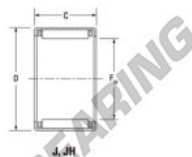

Gusci a rullini J-47-JTEKT - J-47-JTEKT

<https://www.123cuscinetti.it/cuscinetti-supporti/cuscinetti-rullini/gusci-rullini/j-47-jtekt>

Boundary dimensions

Inch series, with cage assembly

Bearing No.	Boundary dimensions(mm)				Basic load ratings(kN)		Fatigue load limit(kN)		Limiting speeds(min-1)	
	Fw	D	C	Y(max)	Cr	CDr	Cu	Grease lub.	Oil lub.	
J-47	6.35	11.113	11.13	1.02	3.4	3.01	0.45	20000	30000	

CARATTERISTICHE DEL PRODOTTO

Marchio	JTEKT
N° Ean13	3616060629760
Diametro interno	6.35 mm
Diametro esterno	11.113 mm
Spessore	11.13 mm
Velocità limite	20000 rpm
Carico dinamico	3.4 kN
Carico statico	3.01 kN
Imballaggio	1