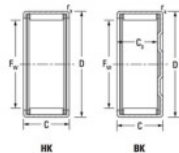

Gusci a rullini BK3020-JTEKT - BK3020-JTEKT

<https://www.123cuscinetti.it/cuscinetti-supporti/cuscinetti-rullini/gusci-rullini/bk3020-jtekt>

Boundary dimensions

Metric series with cage assembly

Bearing No.	Boundary dimensions(mm)				Basic load ratings(kN)		Fatigue load limit(kN)		Limiting speeds(min-1)	
	Fe	D	C	Cc(mm)	Cr	C0r	C0r	Grease lub.	Oil lub.	
BK3020	30	37	20	17.3	1	22.4	39.6	6.25	7000	11000

CARATTERISTICHE DEL PRODOTTO

Marchio	JTEKT
N° Ean13	3616060629487
Diametro interno	30 mm
Diametro esterno	37 mm
Spessore	20 mm
Velocità limite	7000 rpm
Carico dinamico	22.4 kN
Carico statico	39.6 kN
Imballaggio	1