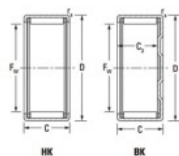

Gusci a rullini BK2820-JTEKT - BK2820-JTEKT

<https://www.123cuscinetti.it/cuscinetti-supporti/cuscinetti-rullini/gusci-rullini/bk2820-jtekt>

Boundary dimensions

Stainless steel with cage assembly

Bearing No.	Boundary dimensions(mm)					Basic load ratings(kN)		Fatigue load limit(kN)	Limiting speeds(min-1)	
	Fw	D	C	C3(min)	rs(mm)	Cr	C0r		Grease lub.	Oil lub.
BK2820	28	35	20	17.3	1	20.9	35.3	5.6	7500	12000

CARATTERISTICHE DEL PRODOTTO

Marchio	JTEKT
N° Ean13	3616060629425
Diametro interno	28 mm
Diametro esterno	35 mm
Spessore	20 mm
Velocità limite	7500 rpm
Peso	40 g
Carico dinamico	20.9 kN
Carico statico	35.3 kN
Imballaggio	-
Standard	-