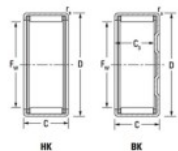

Gusci a rullini BK2220-JTEKT - BK2220-JTEKT

<https://www.123cuscinetti.it/cuscinetti-supporti/cuscinetti-rullini/gusci-rullini/bk2220-jtekt>

Boundary dimensions

Metric parts with cage assembly

Bearing No.	Boundary dimensions(mm)					Basic load ratings(kN)		Fatigue load limit(kN)	Limiting speeds(min-1)	
	F_w	D	C	C_2 (min)	r_1 (mm)	C_r	C_{0P}	C_{10}	Grease lub.	Oil lub.
BK2220	22	28	20	17.3	1	15.3	25.5	4	9600	15000

CARATTERISTICHE DEL PRODOTTO

Marchio	JTEKT
N° Ean13	3616060629289
Diametro interno	22 mm
Diametro esterno	28 mm
Spessore	20 mm
Velocità limite	9600 rpm
Carico dinamico	15.3 kN
Carico statico	25.5 kN
Imballaggio	1
Standard	Nessuno standard