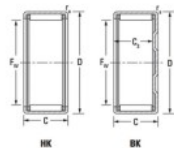

Gusci a rullini BK1522-JTEKT - BK1522-JTEKT

<https://www.123cuscinetti.it/cuscinetti-supporti/cuscinetti-rullini/gusci-rullini/bk1522-jtekt>

Boundary dimensions

Metric parts with cage assembly

Bearing No.	Boundary dimensions (mm)					Basic load ratings (kN)		Fatigue load limit (kN)	Limiting speeds (min ⁻¹)	
	Fw	D	C ₁	C ₂ (mm)	rs (mm)	C _r	C _{0r}		Grease Lub.	Oil Lub.
BK1522(1)	15	21	22	19.3	1	13.5	19.4	2.95	14000	21000

CARATTERISTICHE DEL PRODOTTO

Marchio	JTEKT
N° Ean13	3616060629005
Diametro interno	15 mm
Diametro esterno	21 mm
Spessore	22 mm
Velocità limite	14000 rpm
Carico dinamico	13.5 kN
Carico statico	19.4 kN
Imballaggio	1