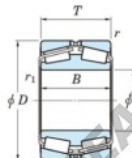

## Cuscinetti conico 452-900-JTEKT - 452-900-JTEKT

<https://www.123cuscinetti.it/cuscinetti-supporti/cuscinetti-rulli/conico/452-900-jtekt>

Boundary dimensions

Bearing No.	Boundary dimensions(mm)						Basic load ratings(kN)		Fatigue load limit(kN)	Limiting speeds(min-1)
	d	b	T	r1(min)	r1(max)	C <sub>r</sub>	C <sub>0r</sub>	C <sub>u</sub>	Grease lub.	
452/900	900	1280	280	7.5	7.5	-	22500	-	-	

## CARATTERISTICHE DEL PRODOTTO

Marchio	JTEKT
N° Ean13	3616060628640
Diametro interno	900 mm
Diametro interno	35.433" inch
Diametro esterno	1280 mm
Diametro esterno	50.394" inch
Spessore	280 mm
Spessore	11.024" inch
Carico statico	22500 kN
Imballaggio	1