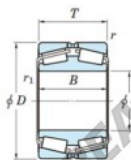

## Cuscinetti conico 452-850-JTEKT - 452-850-JTEKT

<https://www.123cuscinetti.it/cuscinetti-supporti/cuscinetti-rulli/conico/452-850-jtekt>

Boundary dimensions

Bearing No.	Boundary dimensions(mm)						Basic load ratings(kN)		Fatigue load limit(kN)	Limiting speeds(min-1)
	d	D	T	r1(mm)	r1(mm)	Cr	Cor	lub	Grease lub.	
452/850	850	1220	272	7.5	7.5	-	20200	-	-	

## CARATTERISTICHE DEL PRODOTTO

Marchio	JTEKT
N° Ean13	3616060628626
Diametro interno	850 mm
Diametro esterno	1220 mm
Spessore	272 mm
Carico statico	20200 kN
Imballaggio	1

[contatto@123cuscinetti.it](mailto:contatto@123cuscinetti.it)