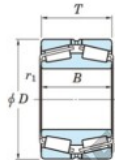

Cuscinetti conico 453-800-JTEKT - 453-800-JTEKT

<https://www.123cuscinetti.it/cuscinetti-supporti/cuscinetti-rulli/conico/453-800-jtekt>

Boundary dimensions

Bearing No.	Boundary dimensions(mm)					Basic load ratings(kN)		Fatigue load limit(kN)	Limiting speeds(min-1)
	d	D	T	r1 (mm)	r1 (mm)	Cr	C0r	Grease Lub.	Oil Lub.
453/800	800	1280	375	9.5	9.5	-	27400	-	-

CARATTERISTICHE DEL PRODOTTO

Marchio	JTEKT
N° Ean13	3616060628619
Diametro interno	800 mm
Diametro esterno	1280 mm
Spessore	375 mm
Carico statico	274000 kN
Imballaggio	1

contatto@123cuscinetti.it

+33 3 59 36 04 90