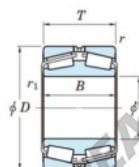

Cuscinetti conico 452-750-JTEKT - 452-750-JTEKT

<https://www.123cuscinetti.it/cuscinetti-supporti/cuscinetti-rulli/conico/452-750-jtekt>

Boundary dimensions

Bearing No.	Boundary dimensions(mm)						Basic load ratings(kN)		Fatigue load limit(kN)	Limiting speeds(min-1)
	d	D	T	r (min)	r1 (min)	Cr	Cor			
452/750	750	1090	250	7.5	7.5	-	16700	-	-	

CARATTERISTICHE DEL PRODOTTO

Marchio	JTEKT
N° Ean13	3616060628589
Diametro interno	750 mm
Diametro esterno	1090 mm
Spessore	250 mm
Carico statico	16700 kN
Imballaggio	1

contatto@123cuscinetti.it

+33 3 59 36 04 90