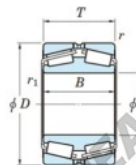

Cuscinetti conico 453-670-JTEKT - 453-670-JTEKT

<https://www.123cuscinetti.it/cuscinetti-supporti/cuscinetti-rulli/conico/453-670-jtekt>

Boundary dimensions

Bearing No.	Boundary dimensions(mm)						Basic load ratings(kN)		Fatigue load limit(kN)	Limiting speeds(min-1)
	d	D	T	r1(min)	r1(max)	Cr	C0r	C0	Grease Lub.	
453/670	670	1090	336	7.5	7.5	-	22800	-	-	

CARATTERISTICHE DEL PRODOTTO

Marchio	JTEKT
N° Ean13	3616060628558
Diametro interno	670 mm
Diametro esterno	1090 mm
Spessore	336 mm
Carico statico	22800 kN
Imballaggio	1

contatto@123cuscinetti.it

+33 3 59 36 04 90