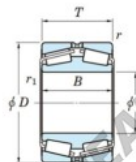

Cuscinetti conico 452-600-JTEKT - 452-600-JTEKT

<https://www.123cuscinetti.it/cuscinetti-supporti/cuscinetti-rulli/conico/452-600-jtekt>

Boundary dimensions

Bearing No.	Boundary dimensions(mm)						Basic load ratings(kN)		Fatigue load limit(kN)	Limiting speeds(min-1)
	d	D	T	r1(min)	r1(max)	Cr	C0r	Cu	Grease Lub.	
452/600	600	870	200	6	6	-	9510	-	-	

CARATTERISTICHE DEL PRODOTTO

Marchio	JTEKT
N° Ean13	3616060628503
Diametro interno	600 mm
Diametro interno	23.622" inch
Diametro esterno	870 mm
Diametro esterno	34.252" inch
Spessore	200 mm
Spessore	7.874" inch
Carico statico	9510 kN
Imballaggio	1