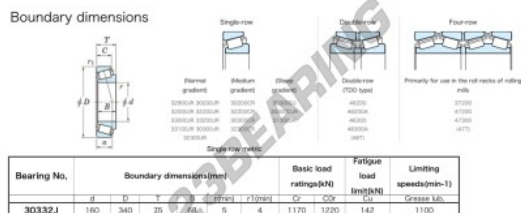

## CARATTERISTICHE DEL PRODOTTO

Marchio	JTEKT
N° Ean13	3616060628374
Diametro interno	160 mm
Diametro esterno	340 mm
Spessore	75 mm
Velocità limite	1100 rpm
Carico dinamico	1170 kN
Carico statico	1220 kN
Imballaggio	1