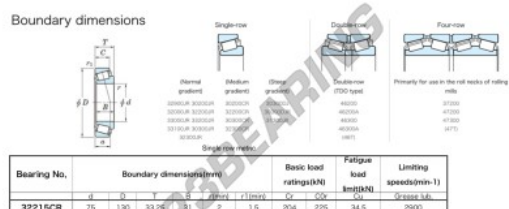

Cuscinetti conico 32215-CR-JTEKT - 32215-CR-JTEKT

<https://www.123cuscinetti.it/cuscinetti-supporti/cuscinetti-rulli/conico/32215-cr-jtekt>

CARATTERISTICHE DEL PRODOTTO

Marchio	JTEKT
N° Ean13	3616060628343
Diametro interno	75 mm
Diametro esterno	130 mm
Spessore	33.25 mm
Velocità limite	2900 rpm
Carico dinamico	204 kN
Carico statico	225 kN
Imballaggio	1