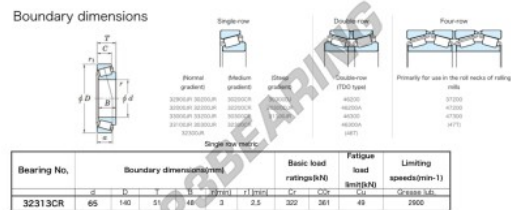

Cuscinetti conico 32313-CR-JTEKT - 32313-CR-JTEKT

<https://www.123cuscinetti.it/cuscinetti-supporti/cuscinetti-rulli/conico/32313-cr-jtekt>

CARATTERISTICHE DEL PRODOTTO

Marchio	JTEKT
N° Ean13	3616060628282
Diametro interno	65 mm
Diametro esterno	140 mm
Spessore	51 mm
Velocità limite	2900 rpm
Carico dinamico	322 kN
Carico statico	361 kN
Imballaggio	1